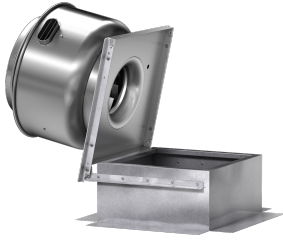

SKU
877579

Nombre del Proyecto:
Marca:
Enviado por:
Fecha: 11/13/2019

Hinge Curb Bracket Kit, for use with Model CUE 060-075 and Model G 060-095

Hinge curb bracket kits allow the fan to tilt away from the curb for access to the wheel and ductwork for inspection and cleaning.

Características de funcionamiento

No hay curva del ventilador disponible.