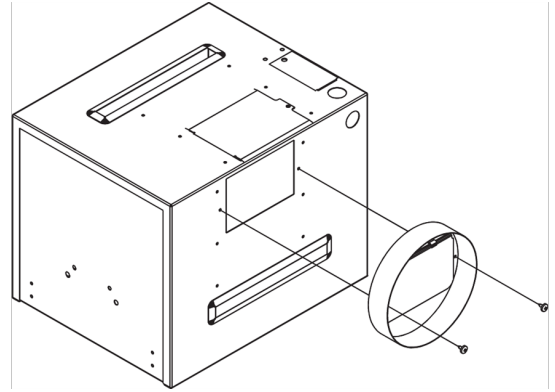

SKU
RDC-6

Nombre del Proyecto:
Marca:
Enviado por:
Fecha: 11/21/2019

Round Duct Connector, Model RDC-6, 6 In Dia, For Models SP/CSP

The round duct connector replaces the standard square discharge duct connector and damper. Constructed of polypropylene, Model RDC-6 includes an integral damper.

Características de funcionamiento

No hay curva del ventilador disponible.